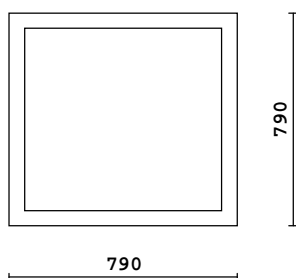

Rivi	Tunnus Tunnus peegelp.	Toode Möödud	Pinnatöötlus NB!	Värv	tk + peegelp.	KB 0% Hind
13		3KEK-131 830 x 523	Sise: EK Värvitud/valge Välis: EK Värvitud/valge		1 + 0 = 1	85.37

3K-Klaas/15mm vaheliist

14		3KEK-131 860 x 800	Sise: EK Värvitud/valge Välis: EK Värvitud/valge		1 + 0 = 1	107.02

3K-Klaas/15mm vaheliist

15		3KEK-131 790 x 790	Sise: EK Värvitud/valge Välis: EK Värvitud/valge		1 + 0 = 1	103.19

3K-Klaas/15mm vaheliist