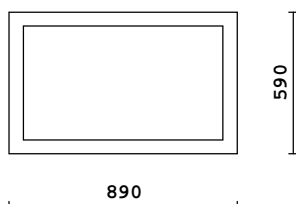

Rivi	Tunnus Tunnus peegelp.	Toode Mõõdud	Pinnatöötlus NB!	Värv	tk + peegelp.	KB 0% Hind
7		3KEK-131 960 x 600	Sise: EK Värvitud/valge Välis: EK Värvitud/valge		1 + 0 = 1	98.09

3K-Klaas/15mm vaheliist

8		3KEK-131 920 x 600	Sise: EK Värvitud/valge Välis: EK Värvitud/valge		1 + 0 = 1	94.27

3K-Klaas/15mm vaheliist

9		3KEK-131 890 x 590	Sise: EK Värvitud/valge Välis: EK Värvitud/valge		1 + 0 = 1	94.27

3K-Klaas/15mm vaheliist