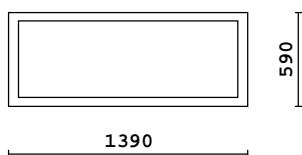

Rivi	Tunnus Tunnus peegelp.	Toode Möödud	Pinnatöötlus NB!	Värv	tk + peegelp.	KB 0% Hind
4		3KEK-131 1390 x 590	Sise: EK Värvitud/valge Välis: EK Värvitud/valge		1 + 0 = 1	114.66

3K-Klaas/15mm vaheliist

5		3KEK-131 990 x 990	Sise: EK Värvitud/valge Välis: EK Värvitud/valge		1 + 0 = 1	140.61

3k-klaas selektiiv+argon/15mm vaheliist