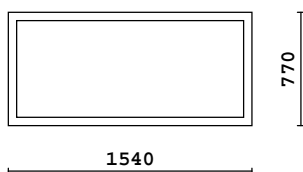

Rivi	Tunnus Tunnus peegelp.	Toode Mõõdud	Pinnatöötlus NB!	Värv	tk + peegelp.	KB 0% Hind
1		3KEK-131 1540 x 770	Sise: EK Värvitud/valge Välis: EK Värvitud/valge		1 + 0 = 1	143.96

3K-Klaas/15mm vaheliist

2		3KEK-131 1210 x 810	Sise: EK Värvitud/valge Välis: EK Värvitud/valge		3 + 0 = 3	121.03

3K-Klaas/15mm vaheliist