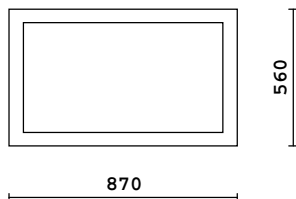

Rivi	Tunnus Tunnus peegelp.	Toode Möödud	Pinnatöötlus NB!	Värv	tk + peegelp.	KB 0% Hind
10		3KEK-131 870 x 560	Sise: EK Värvitud/valge Välis: EK Värvitud/valge		2 + 0 = 2	94.27

3K-Klaas/15mm vaheliist

11		3KEK-131 860 x 600	Sise: EK Värvitud/valge Välis: EK Värvitud/valge		2 + 0 = 2	94.27

3K-Klaas/15mm vaheliist