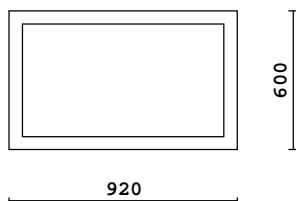

9		3KEK-131 890 x 590	Sise: EK Värvitud/valge Välis: EK Värvitud/valge		1 + 0 = 1	94.27

3K-Klaas/15mm vaheliist