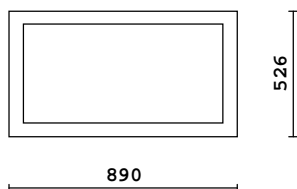

Rivi	Tunnus Tunnus peegelp.	Toode Möödud	Pinnatöötlus NB!	Värv	tk + peegelp.	KB 0% Hind
4		3KEK-131 1390 x 590	Sise: EK Värvitud/valge Välis: EK Värvitud/valge		1 + 0 = 1	114.66

3K-Klaas/15mm vaheliist

5		3KEK-131 990 x 990	Sise: EK Värvitud/valge Välis: EK Värvitud/valge		1 + 0 = 1	140.61

3k-klaas selektiiv+argon/15mm vaheliist

6		3KEK-131 890 x 526	Sise: EK Värvitud/valge Välis: EK Värvitud/valge		1 + 0 = 1	89.18

3K-Klaas/15mm vaheliist