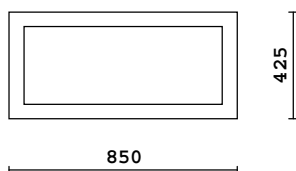

Rivi	Tunnus Tunnus peegelp.	Toode Möödud	Pinnatöötlus NB!	Värv	tk + peegelp.	KB 0% Hind
10		3KEK-131 870 x 560	Sise: EK Värvitud/valge Välis: EK Värvitud/valge		2 + 0 = 2	94.27

3K-Klaas/15mm vaheliist

11		3KEK-131 860 x 600	Sise: EK Värvitud/valge Välis: EK Värvitud/valge		2 + 0 = 2	94.27

3K-Klaas/15mm vaheliist

12		3KEK-131 850 x 425	Sise: EK Värvitud/valge Välis: EK Värvitud/valge		1 + 0 = 1	82.81

3K-Klaas/15mm vaheliist