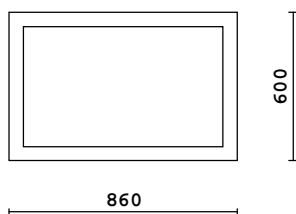

12		3KEK-131 850 x 425	Sise: EK Värvitud/valge Välis: EK Värvitud/valge		1 + 0 = 1	82.81

3K-Klaas/15mm vaheliist