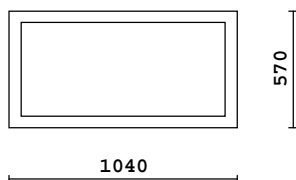

Rivi	Tunnus Tunnus peegelp.	Toode Mõõdud	Pinnatöötlus NB!	Värv	tk + peegelp.	KB 0% Hind
1		3KEK-131 1540 x 770	Sise: EK Värvitud/valge Välis: EK Värvitud/valge		1 + 0 = 1	143.96

3K-Klaas/15mm vaheliist

2		3KEK-131 1210 x 810	Sise: EK Värvitud/valge Välis: EK Värvitud/valge		3 + 0 = 3	121.03

3K-Klaas/15mm vaheliist

3		3KEK-131 1040 x 570	Sise: EK Värvitud/valge Välis: EK Värvitud/valge		1 + 0 = 1	100.65

3K-Klaas/15mm vaheliist