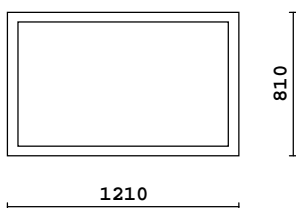

3		3KEK-131 1040 x 570	Sise: EK Värvitud/valge Välis: EK Värvitud/valge		1 + 0 = 1	100.65

3K-Klaas/15mm vaheliist