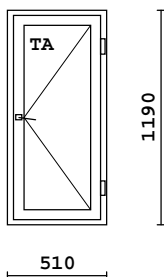

2k-lasi
3MM lasi

14		MSE-170 510 x 1190	Sisä: Maalattu/Valkoinen Ulko: Maalattu/Valkoinen		1 + 0 = 1	160.08