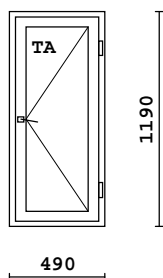

2k-lasi
3MM lasi

12		MSE-170 490 x 1190	Sisä: Maalattu/Valkoinen Ulko: Maalattu/Valkoinen		2 + 0 = 2	160.08