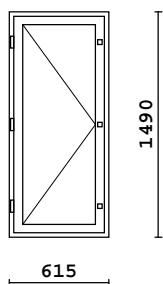

2k-lasi
3MM lasi

62		MSE-170 615 x 1490	Sisä: Maalattu/Valkoinen Ulko: Maalattu/Valkoinen		1 + 0 = 1	163.87