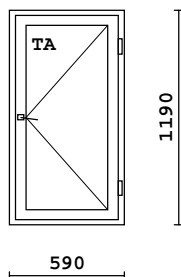

2k-lasi
3MM lasi

11		MSE-170 590 x 1190	Sisä: Maalattu/Valkoinen Ulko: Maalattu/Valkoinen		1 + 0 = 1	160.79