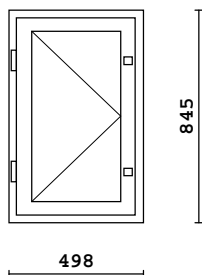

2k-lasi
3MM lasi

54		MSE-170 498 x 845	Sisä: Maalattu/Valkoinen Ulko: Maalattu/Valkoinen		3 + 0 = 3	122.03