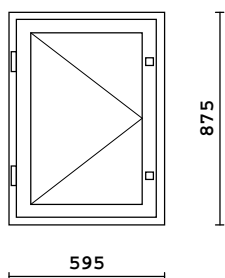

Rivi	Littera Littera peilik.	Tuote Mitat	Pintakäsittely Huom.	Väri	Kpl + peilik.	Alv 0% Hinta
31		MSE-170 595 x 875	Sisä: Maalattu/Valkoinen Ulko: Maalattu/Valkoinen		1 + 0 = 1	129.01