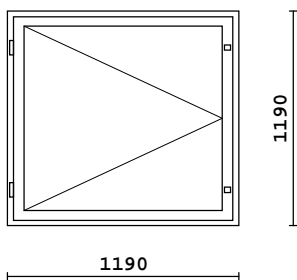

Rivi	Littera Littera peilik.	Tuote Mitat	Pintakäsittely Huom.	Väri	Kpl + peilik.	Alv 0% Hinta
76		MSE-170 1190 x 1190	Sisä: Maalattu/Valkoinen Ulko: Maalattu/Valkoinen		1 + 0 = 1	188.01

2k-lasi
3MM lasi

Tasaus -0.20
YHTEENSÄ 25053.60