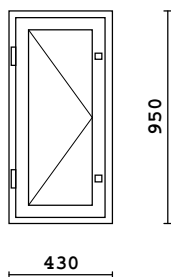

2k-lasi
3MM lasi

50		MSE-170 430 x 950	Sisä: Maalattu/Valkoinen Ulko: Maalattu/Valkoinen		1 + 0 = 1	120.28