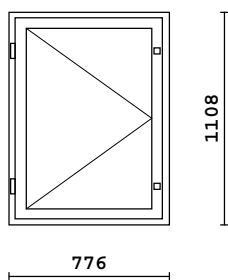

Rivi	Littera Littera peilik.	Tuote Mitat	Pintakäsittely Huom.	Väri	Kpl + peilik.	Alv 0% Hinta
43		MSE-170 776 x 1108	Sisä: Maalattu/Valkoinen Ulko: Maalattu/Valkoinen		1 + 0 = 1	158.64