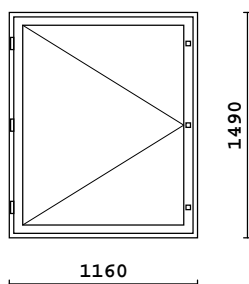

2k-lasi
3MM lasi

63		MSE-170 1160 x 1490	Sisä: Maalattu/Valkoinen Ulko: Maalattu/Valkoinen		1 + 0 = 1	226.63