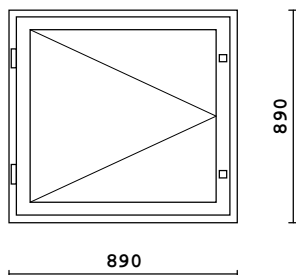

2k lasi selektiivi+argon
3MM lasi

24		MSE-170 890 x 890	Sisä: Maalattu/Valkoinen Ulko: Maalattu/Valkoinen		5 + 0 = 5	156.89