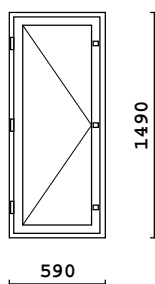

2k-lasi
3MM lasi

36		MSE-170 590 x 1490	Sisä: Maalattu/Valkoinen Ulko: Maalattu/Valkoinen		1 + 0 = 1	163.87