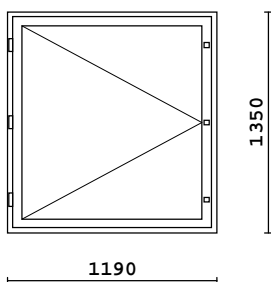

2k-lasi
3MM lasi

71		MSE-170 1190 x 1350	Sisä: Maalattu/Valkoinen Ulko: Maalattu/Valkoinen		1 + 0 = 1	210.14