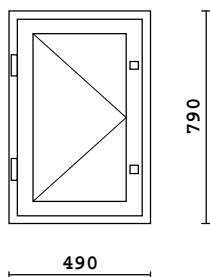

2k-lasi
3MM lasi

29		MSE-170 490 x 790	Sisä: Maalattu/Valkoinen Ulko: Maalattu/Valkoinen		1 + 0 = 1	116.82