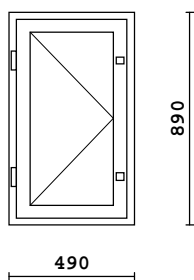

Rivi	Littera Littera peilik.	Tuote Mitat	Pintakäsittely Huom.	Väri	Kpl + peilik.	Alv 0% Hinta
28		MSE-170 490 x 890	Sisä: Maalattu/Valkoinen Ulko: Maalattu/Valkoinen		1 + 0 = 1	122.03