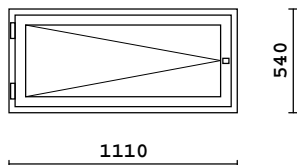

2k-lasi
3MM lasi

45		MSE-170 1110 x 540	Sisä: Maalattu/Valkoinen Ulko: Maalattu/Valkoinen		1 + 0 = 1	137.73