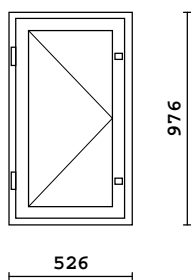

Rivi	Littera Littera peilik.	Tuote Mitat	Pintakäsittely Huom.	Väri	Kpl + peilik.	Alv 0% Hinta
49		MSE-170 526 x 976	Sisä: Maalattu/Valkoinen Ulko: Maalattu/Valkoinen		2 + 0 = 2	127.26