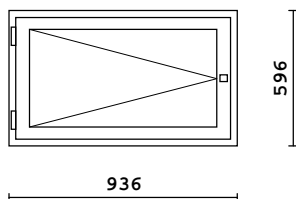

Rivi	Littera Littera peilik.	Tuote Mitat	Pintakäsittely Huom.	Väri	Kpl + peilik.	Alv 0% Hinta
22		MSE-170 936 x 596	Sisä: Maalattu/Valkoinen Ulko: Maalattu/Valkoinen		1 + 0 = 1	134.23