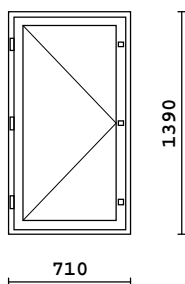

2k-lasi
3MM lasi

69		MSE-170 710 x 1390	Sisä: Maalattu/Valkoinen Ulko: Maalattu/Valkoinen		1 + 0 = 1	169.10