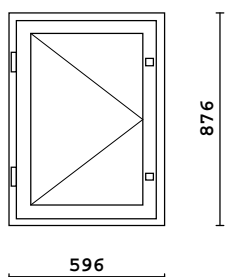

2k-lasi
3MM lasi

26		MSE-170 596 x 876	Sisä: Maalattu/Valkoinen Ulko: Maalattu/Valkoinen		7 + 0 = 7	129.01