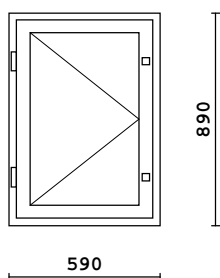

2k-lasi
3MM lasi

27		MSE-170 590 x 890	Sisä: Maalattu/Valkoinen Ulko: Maalattu/Valkoinen		1 + 0 = 1	129.01