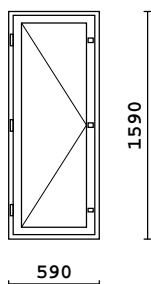

2k lasi selektiivi+argon
3MM lasi

33		MSE-170 590 x 1590	Sisä: Maalattu/Valkoinen Ulko: Maalattu/Valkoinen		3 + 0 = 3	170.90