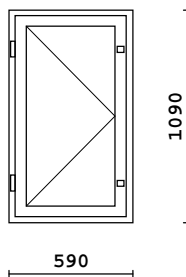

2k-lasi
3MM lasi

42		MSE-170 590 x 1090	Sisä: Maalattu/Valkoinen Ulko: Maalattu/Valkoinen		1 + 0 = 1	138.44