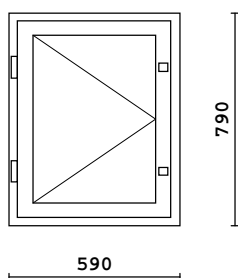

2k-lasi
3MM lasi

30		MSE-170 590 x 790	Sisä: Maalattu/Valkoinen Ulko: Maalattu/Valkoinen		1 + 0 = 1	122.03