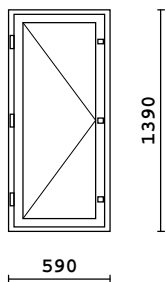

Rivi	Littera Littera peilik.	Tuote Mitat	Pintakäsittely Huom.	Väri	Kpl + peilik.	Alv 0% Hinta
67		MSE-170 590 x 1390	Sisä: Maalattu/Valkoinen Ulko: Maalattu/Valkoinen		1 + 0 = 1	148.66