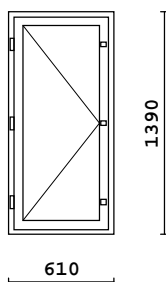

2k-lasi
3MM lasi

39		MSE-170 610 x 1390	Sisä: Maalattu/Valkoinen Ulko: Maalattu/Valkoinen		1 + 0 = 1	148.66