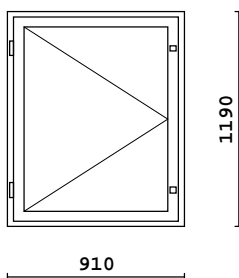

2k-lasi
3MM lasi

9		MSE-170 910 x 1190	Sisä: Maalattu/Valkoinen Ulko: Maalattu/Valkoinen		2 + 0 = 2	166.63