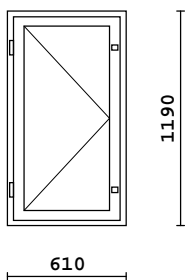

Rivi	Littera Littera peilik.	Tuote Mitat	Pintakäsittely Huom.	Väri	Kpl + peilik.	Alv 0% Hinta
13		MSE-170 610 x 1190	Sisä: Maalattu/Valkoinen Ulko: Maalattu/Valkoinen		1 + 0 = 1	138.44