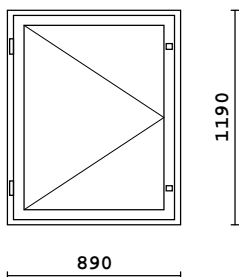

2k-lasi
3MM lasi

8		MSE-170 890 x 1190	Sisä: Maalattu/Valkoinen Ulko: Maalattu/Valkoinen		3 + 0 = 3	166.63