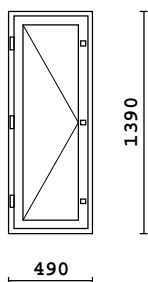

2k-lasi
3MM lasi

38		MSE-170 490 x 1390	Sisä: Maalattu/Valkoinen Ulko: Maalattu/Valkoinen		1 + 0 = 1	151.67