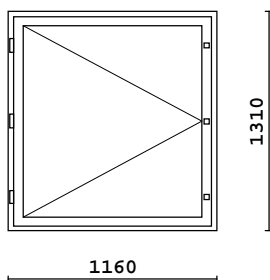

2k-lasi
3MM lasi

75		MSE-170 1160 x 1310	Sisä: Maalattu/Valkoinen Ulko: Maalattu/Valkoinen		1 + 0 = 1	203.97