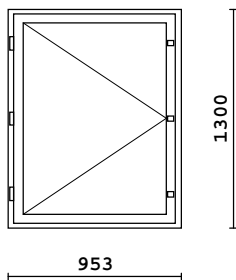

Rivi	Littera Littera peilik.	Tuote Mitat	Pintakäsittely Huom.	Väri	Kpl + peilik.	Alv 0% Hinta
73		MSE-170 953 x 1300	Sisä: Maalattu/Valkoinen Ulko: Maalattu/Valkoinen		1 + 0 = 1	188.28