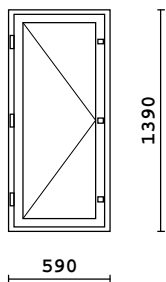

Rivi	Littera Littera peilik.	Tuote Mitat	Pintakäsittely Huom.	Väri	Kpl + peilik.	Alv 0% Hinta
37		MSE-170 590 x 1390	Sisä: Maalattu/Valkoinen Ulko: Maalattu/Valkoinen		7 + 0 = 7	148.66