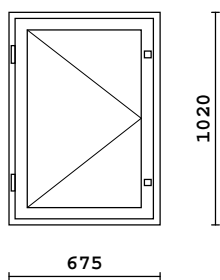

Rivi	Littera Littera peilik.	Tuote Mitat	Pintakäsittely Huom.	Väri	Kpl + peilik.	Alv 0% Hinta
46		MSE-170 675 x 1020	Sisä: Maalattu/Valkoinen Ulko: Maalattu/Valkoinen		2 + 0 = 2	144.70