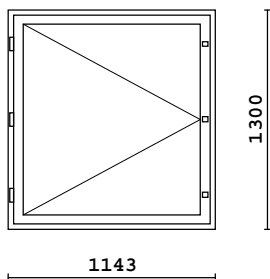

2k-lasi
3MM lasi

74		MSE-170 1143 x 1300	Sisä: Maalattu/Valkoinen Ulko: Maalattu/Valkoinen		1 + 0 = 1	203.97