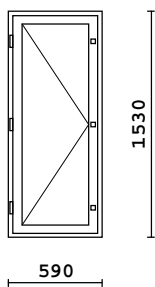

2k-lasi
3MM lasi

35		MSE-170 590 x 1530	Sisä: Maalattu/Valkoinen Ulko: Maalattu/Valkoinen		2 + 0 = 2	163.87