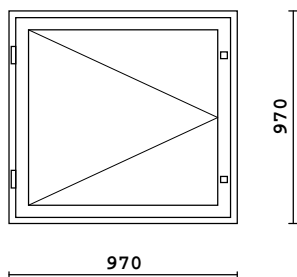

2k-lasi
3MM lasi

47		MSE-170 970 x 970	Sisä: Maalattu/Valkoinen Ulko: Maalattu/Valkoinen		1 + 0 = 1	170.84