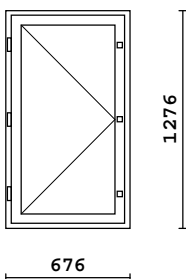

2k-lasi
3MM lasi

41		MSE-170 676 x 1276	Sisä: Maalattu/Valkoinen Ulko: Maalattu/Valkoinen		1 + 0 = 1	162.14