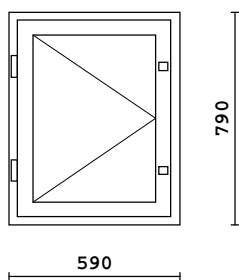

Rivi	Littera Littera peilik.	Tuote Mitat	Pintakäsittely Huom.	Väri	Kpl + peilik.	Alv 0% Hinta
55		MSE-170 590 x 790	Sisä: Maalattu/Valkoinen Ulko: Maalattu/Valkoinen		2 + 0 = 2	122.03