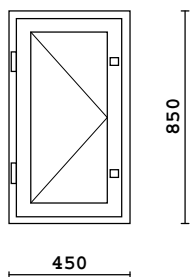

2k-lasi
3MM lasi

53		MSE-170 450 x 850	Sisä: Maalattu/Valkoinen Ulko: Maalattu/Valkoinen		2 + 0 = 2	122.03