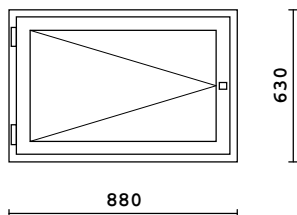

Rivi	Littera Littera peilik.	Tuote Mitat	Pintakäsittely Huom.	Väri	Kpl + peilik.	Alv 0% Hinta
25		MSE-170 880 x 630	Sisä: Maalattu/Valkoinen Ulko: Maalattu/Valkoinen		2 + 0 = 2	126.48