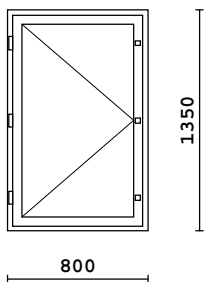

Rivi	Littera Littera peilik.	Tuote Mitat	Pintakäsittely Huom.	Väri	Kpl + peilik.	Alv 0% Hinta
70		MSE-170 800 x 1350	Sisä: Maalattu/Valkoinen Ulko: Maalattu/Valkoinen		1 + 0 = 1	177.81