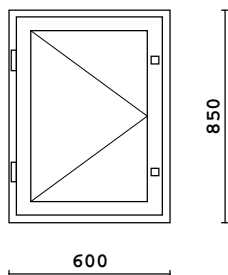

2k-lasi
3MM lasi
Klaas :2K-4/10/6

51		MSE-170 600 x 850	Sisä: Maalattu/Valkoinen Ulko: Maalattu/Valkoinen		1 + 0 = 1	129.01