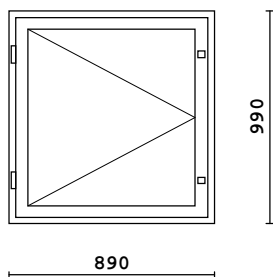

2k-lasi
3MM lasi

23		MSE-170 890 x 990	Sisä: Maalattu/Valkoinen Ulko: Maalattu/Valkoinen		3 + 0 = 3	174.84