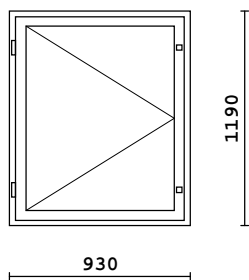

Rivi	Littera Littera peilik.	Tuote Mitat	Pintakäsittely Huom.	Väri	Kpl + peilik.	Alv 0% Hinta
10		MSE-170 930 x 1190	Sisä: Maalattu/Valkoinen Ulko: Maalattu/Valkoinen		6 + 0 = 6	166.63