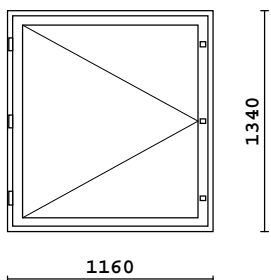

2k-lasi
3MM lasi

72		MSE-170 1160 x 1340	Sisä: Maalattu/Valkoinen Ulko: Maalattu/Valkoinen		1 + 0 = 1	210.14