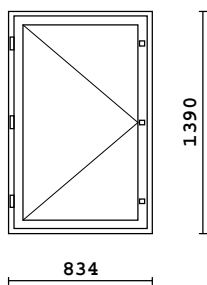

2k-lasi
3MM lasi

68		MSE-170 834 x 1390	Sisä: Maalattu/Valkoinen Ulko: Maalattu/Valkoinen		1 + 0 = 1	177.72