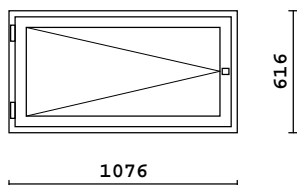

2k-lasi
3MM lasi

15		MSE-170 1076 x 616	Sisä: Maalattu/Valkoinen Ulko: Maalattu/Valkoinen		6 + 0 = 6	137.73