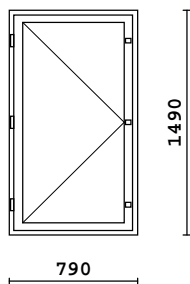

Rivi	Littera Littera peilik.	Tuote Mitat	Pintakäsittely Huom.	Väri	Kpl + peilik.	Alv 0% Hinta
61		MSE-170 790 x 1490	Sisä: Maalattu/Valkoinen Ulko: Maalattu/Valkoinen		3 + 0 = 3	183.06