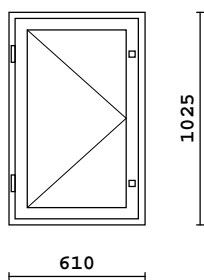

Rivi	Littera Littera peilik.	Tuote Mitat	Pintakäsittely Huom.	Väri	Kpl + peilik.	Alv 0% Hinta
34		MSE-170 610 x 1025	Sisä: Maalattu/Valkoinen Ulko: Maalattu/Valkoinen		4 + 0 = 4	131.61