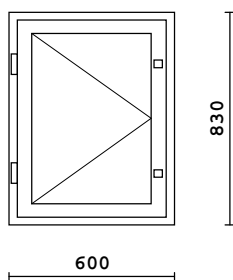

Rivi	Littera Littera peilik.	Tuote Mitat	Pintakäsittely Huom.	Väri	Kpl + peilik.	Alv 0% Hinta
52		MSE-170 600 x 830	Sisä: Maalattu/Valkoinen Ulko: Maalattu/Valkoinen		1 + 0 = 1	122.03