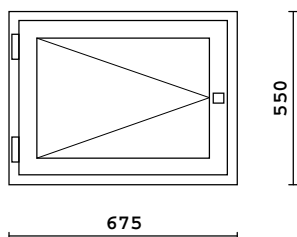

2k-lasi
3MM lasi

57		MSE-170 675 x 550	Sisä: Maalattu/Valkoinen Ulko: Maalattu/Valkoinen		2 + 0 = 2	115.06