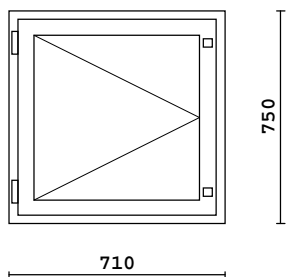

2k-lasi
3MM lasi

56		MSE-170 710 x 750	Sisä: Maalattu/Valkoinen Ulko: Maalattu/Valkoinen		1 + 0 = 1	132.49