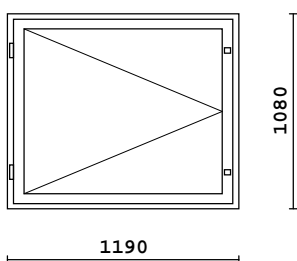

2k-lasi
3MM lasi

44		MSE-170 1190 x 1080	Sisä: Maalattu/Valkoinen Ulko: Maalattu/Valkoinen		1 + 0 = 1	186.54