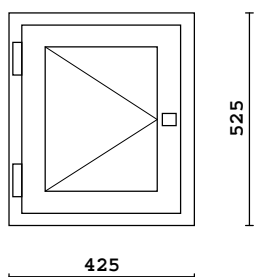

2k-lasi
3MM lasi

32		MSE-170 425 x 525	Sisä: Maalattu/Valkoinen Ulko: Maalattu/Valkoinen		1 + 0 = 1	95.23