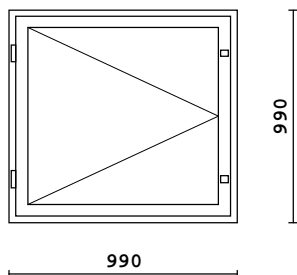

2k-lasi
3MM lasi

48		MSE-170 990 x 990	Sisä: Maalattu/Valkoinen Ulko: Maalattu/Valkoinen		1 + 0 = 1	170.84